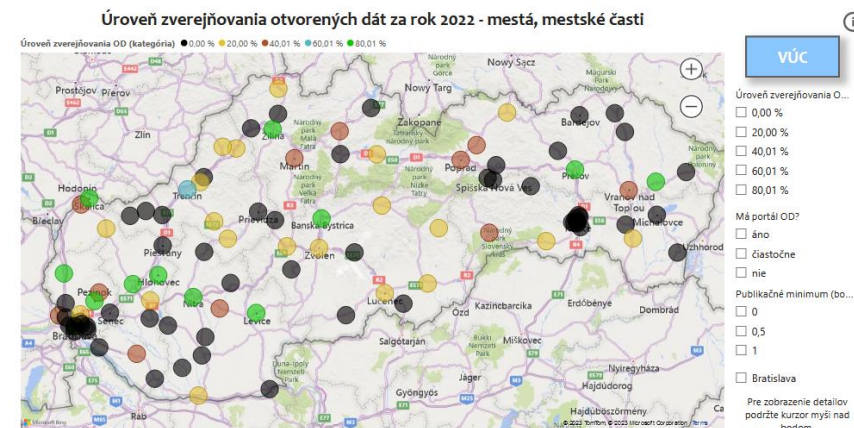

# Hodnotenie otvorených dát

- Hodnotenie sa mierne líši pre mestá a župy, župy majú viac hodnotených indikátorov
- Mestá – december 2022, Župy – jún 2022
  - **Existencia portálu otvorených dát**
  - **Počet zverejňovaných datasetov**
  - **Existencia georeferenčných otvorených dát**
  - **Existencia OpenAPI**
  - **Koľko aplikácií/vizualizácií existuje nad otvorenými dátami?**
  - **Zverejňuje samospráva aspoň 5 datasetov z publikačného minima?**
  - **Zverejňuje samospráva aspoň 1 dataset s vysokou pridanou hodnotou? – téma mobilita**
  - **Zverejňuje samospráva aspoň 1 dataset s vysokou pridanou hodnotou? – téma životné prostredie**

# Ako dopadlo hodnotenie?

## Hodnotenie mestských otvorených dát 2022

■ Lídri 
 ■ Nasledovníci 
 ■ Adepti 
 ■ -

2022

A Flourish chart

ALVARIA

OTVORENÁ SAMOSPRÁVA  
Hodnotenie transparentnosti 100 najväčších miest a 8 žúp

TRANSPARENCY INTERNATIONAL SLOVENSKO

Bratislava	100%	Kežmarok	58%
Košice	100%	Martin	58%
Prešov	100%	Modra	58%
Trnava	100%	Rožňava	58%
Banská Bystrica	92%	Vranov nad Topľou	56%
Hlohovec	92%	Poprad	50%
Humenné	92%	Dolný Kubín	46%
Levice	92%	Dunajská Streda	46%
Malacky	92%	Holíč	46%
Nitra	92%	Vráble	46%
Skalica	92%	Bratislava - Devínska Nová Ves	40%
Žilina	92%		
Pezinok	83%		
Trenčín	67%		